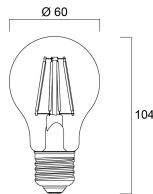

ToLEDo Retro GLS

ToLEDo RT GLS V4 CL 640LM 827 E27 SL

0027163

Lengte omdoos (cm)	20.6
Breedte omdoos (cm)	13.9
Diepte omdoos (cm)	13.0

Veiligheidsgegevens

Reinigingsinstructies bij breuk	Not applicable
Lamp voor speciaal toepassingen	Nee
Beoogd gebruik	Nee
Uitsluitend te gebruiken in droge toepassingen	Ja
Geschikt voor huishoudelijke verlichting	Ja

TECHNISCHE TEKENINGS