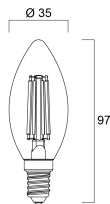

ToLEDo Retro Candle

ToLEDo RT CANDLE V4 CL 470LM 827 E14 SL
0027282

Binnenhoogte verpakking (cm)	15.0
Binnenbreedte verpakking (cm)	11.1
Binnenlengte verpakking (cm)	12.9
DUN14 (outer)	15410288272822
Eenheden per omdoos	60
Lengte omdoos (cm)	56.9
Breedte omdoos (cm)	31.9
Diepte omdoos (cm)	15.3

Veiligheidsgegevens

Reinigingsinstructies bij breuk	Not applicable
Lamp voor speciaal toepassingen	Nee
Beoogd gebruik	Nee
Uitsluitend te gebruiken in droge toepassingen	Ja
Geschikt voor huishoudelijke verlichting	Ja
Veiligheidsmelding	Not Suitable for totally enclosed fixtures

TECHNISCHE TEKENINGS