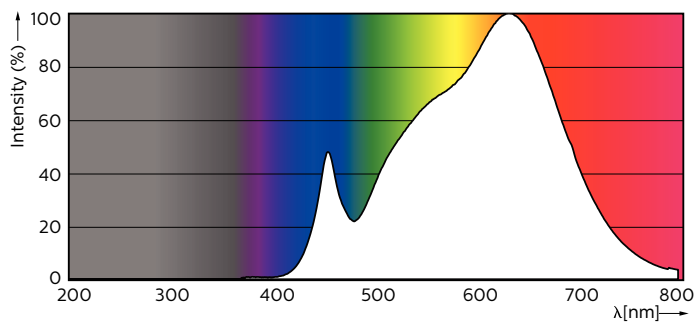

## MASTER LED ExpertColor LED ExpertColor 5.5-50W GU10 930 36D

De MASTER LEDspot MV ExpertColor creëert een warme en comfortabele sfeer in horecagelegenheden, woningen en restaurants. Dit is mogelijk dankzij de toepassing van superieure verlichting met een aangepast spectrum, een hoge CRI en een sterke dimfunctie. Het resultaat is een prachtige verlichtingsbeleving. Bovendien past het innovatieve armatuurontwerp met zijn rustige en nette uitstraling in vrijwel elk interieur. Daarnaast kunt u gebruikmaken van de volledige ExpertColor-familie, waarvan ook de LEDspot LV- en de LEDspot PAR-lampen deel uitmaken.

### Product gegevens

Algemene informatie	
Lampvoet	GU10 [ GU10]
Nominale levensduur (nom.)	40000 h
Schakelcyclus	50.000X
Technisch type	5.5-50W
Eisen aan armatuurontwerp	
Kleurcode	930 [ CCT of 3000K]
Bundelhoek (nom.)	36 °
Lichtstroom (nom.)	375 lm
Lichtsterkte (nom.)	800 cd
Kleuraanduiding	Wit (WH)
Gecorreleerde kleurtemperatuur (nom.)	3000 K
Lichtrendement lamp (opgegeven) (nom.)	68,00 lm/W
Kleurconsistentie	<3
Kleurweergave-index (nom.)	97

# MASTER LEDspot ExpertColor MV

Regelsystemen en Dimmers	
Dimbaar	Ja
Goedkeuring en Toepassing	
Energie-efficiëntielabel (EEL)	A+
Geschikt voor accentverlichting	Yes
Energieverbruik kWh/1000 uur	6 kWh
Productgegevens	
Volledige productcode	871869670769200
Productnaam voor bestelling	MASTER LED ExpertColor LED ExpertColor 5.5-50W GU10 930 36D

## Fotometrische gegevens

MASTER LEDspot ExpertColor MV 50W GU10 930 36D

MASTER LEDspot ExpertColor MV 50W GU10 930 36D