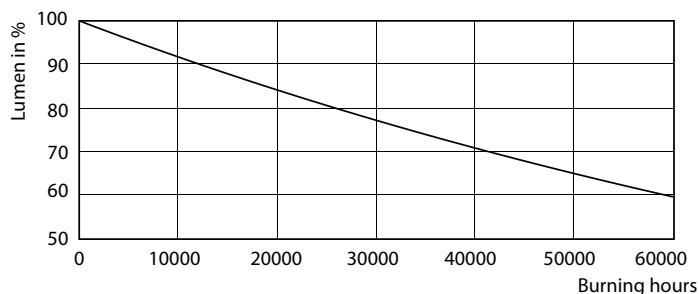

MASTER LEDspot ExpertColor MV 35W GU10 25D

MASTER LEDspot ExpertColor MV 35W GU10 25D