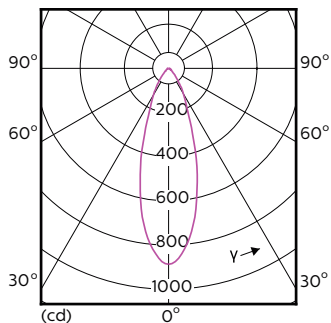

MASTER LEDspot ExpertColor MV

Fotometrische gegevens

MASTER LEDspot ExpertColor MV 50W GU10 930 36D

Levensduur