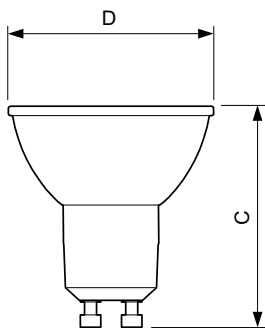

MASTER LEDspot ExpertColor MV

Regelsystemen en Dimmers	
Dimbaar	Ja
Goedkeuring en Toepassing	
Energie-efficiëntielabel (EEL)	A+
Geschikt voor accentverlichting	Yes
Energieverbruik kWh/1000 uur	6 kWh
Productgegevens	
Volledige productcode	871869670769200
Productnaam voor bestelling	MASTER LED ExpertColor LED ExpertColor 5.5-50W GU10 930 36D

EAN/UPC - Product	8718696707692
Bestelcode	70769200
Local Code	MSGU50W93036D
Numerator - Aantal per pak	1
Numerator - Dozen per buitendoos	10
Materiaalnr. (12NC)	929001347402
Netto gewicht (per stuk)	0,038 kg

Maatschets

GU10 230V5.5W-50W350lm40D 3000K GU10 Dim

Product	D	C
MASTER LED ExpertColor LED ExpertColor 5.5-50W GU10 930 36D	50 mm	54 mm

Fotometrische gegevens

MASTER LEDspot ExpertColor MV 50W GU10 930 36D