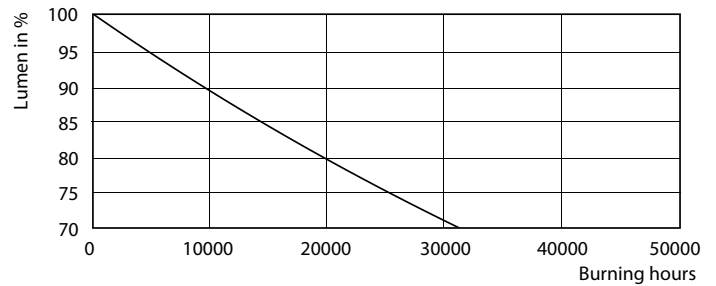

Mechanische eigenschappen en Behuizing

Ballonmateriaal	Glas
Productlengte	1500 mm

Goedkeuring en Toepassing

Energie-efficiëntielabel (EEL)	A+
Energiebesparend product	Yes
Goedkeuringsmerktekens	CE-markering RoHS compliance KEMA Keur-certificaat
Energieverbruik kWh/1000 uur	20 kWh

CorePro LEDtube (EM/MAINS)

Fotometrische gegevens

LEDtube 1500mm 20W G13 840 2200lm

Levensduur

LEDtube 1500mm 20W G13 840 2200lm

LEDtube 1500mm 20W G13 840 2200lm