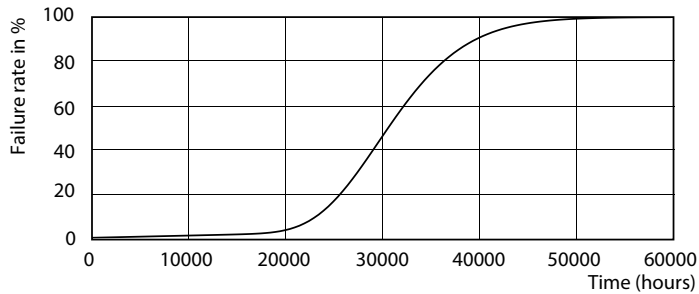

Levensduur

LEDtube 1500mm 20W G13 840 2200lm