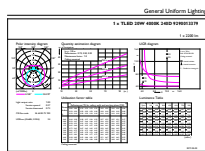

CorePro LEDtube (EM/MAINS)

Mechanische eigenschappen en Behuizing

Ballonmateriaal	Glas
Productlengte	1500 mm

Goedkeuring en Toepassing

Energie-efficiëntielabel (EEL)	A+
Energiebesparend product	Yes
Goedkeuringsmerktekens	CE-markering RoHS compliance KEMA Keur-certificaat
Energieverbruik kWh/1000 uur	20 kWh

Productgegevens

Volledige productcode	871869671091300

Productnaam voor bestelling	CorePro LEDtube 1500mm 20W 840
EAN/UPC - Product	8718696710913
Bestelcode	71091300
Local Code	CTEM150SO20W840
Numerator - Aantal per pak	1
Numerator - Dozen per buitendoos	10
Materiaalnr. (12NC)	929001337902
Netto gewicht (per stuk)	0,270 kg

Maatschets

A3

Product	D1	D2	A1	A2	A3
CorePro LEDtube 1500mm 20W 840	25,7 mm	28 mm	1500 mm	1507,1 mm	1514,2 mm

TLED 5ft 220-240V 20-57W 2200lm 4000K

Fotometrische gegevens

LEDtube 1500mm 20W G13 840 2200lm

LEDtube 1500mm 20W G13 840 2200lm