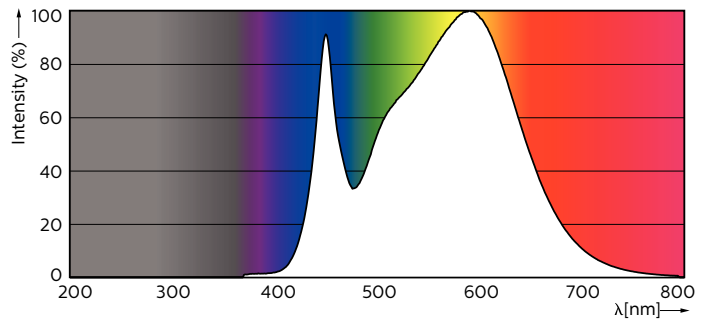

CorePro LEDtube (EM/MAINS)

Mechanische eigenschappen en Behuizing

Ballonmateriaal	Glas
Productlengte	1500 mm

Goedkeuring en Toepassing

Energie-efficiëntielabel (EEL)	A+
Energiebesparend product	Yes
Goedkeuringsmerktekens	CE-markering RoHS compliance KEMA Keur-certificaat
Energieverbruik kWh/1000 uur	20 kWh

Productgegevens

Volledige productcode	871869671091300

Productnaam voor bestelling	CorePro LEDtube 1500mm 20W 840
EAN/UPC - Product	8718696710913
Bestelcode	71091300
Local Code	CTEM150SO20W840
Numerator - Aantal per pak	1
Numerator - Dozen per buitendoos	10
Materiaalnr. (12NC)	929001337902
Netto gewicht (per stuk)	0,270 kg

Maatschets

A3

Product	D1	D2	A1	A2	A3
CorePro LEDtube 1500mm 20W 840	25,7 mm	28 mm	1500 mm	1507,1 mm	1514,2 mm

TLED 5ft 220-240V 20-57W 2200lm 4000K

Fotometrische gegevens

LEDtube 1500mm 20W G13 840 2200lm

LEDtube 1500mm 20W G13 840 2200lm